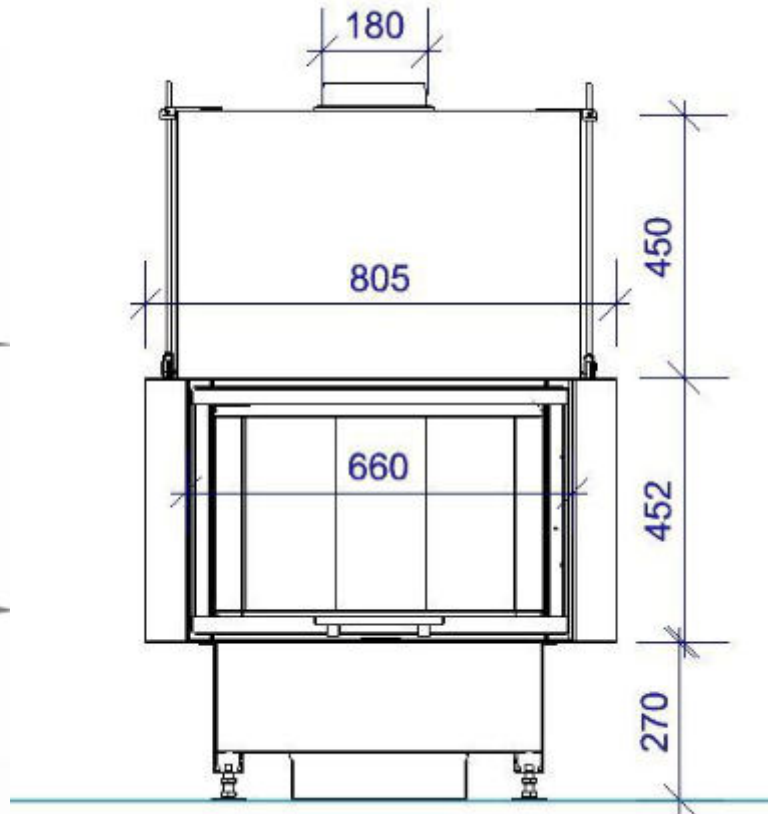

Modelle und Varianten

Green Series U | 67(45) 45 h

Technische Zeichnung

Abbildung beispielhaft: Reinigung der hochschiebbaren Scheibe durch zusätzlichen Schwenverschluss