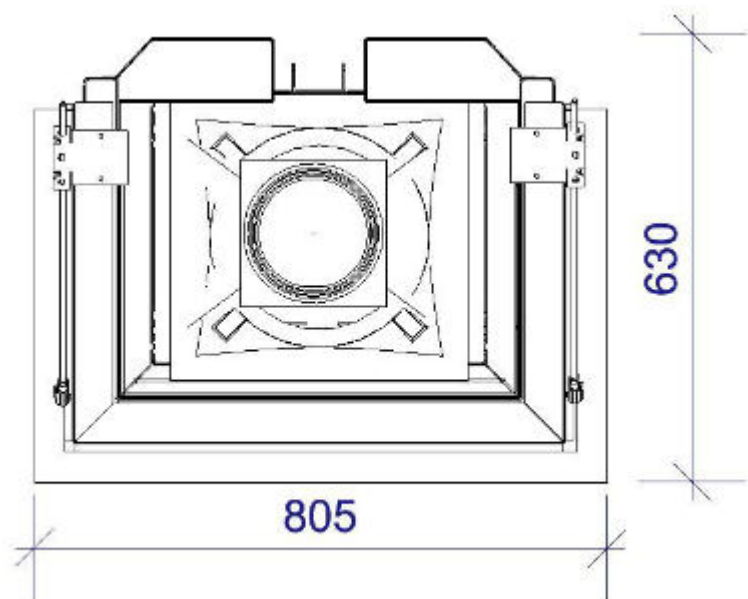

Abbildungen ähnlich. Alle Abbildungen und Zeichnungen sind urheberrechtlich geschützt.

Verwertung oder Veröffentlichung, auch einzelner Details, nur mit unserer Genehmigung. Farbliche und technische Änderungen durch Weiterentwicklungen sowie Irrtümer vorbehalten.