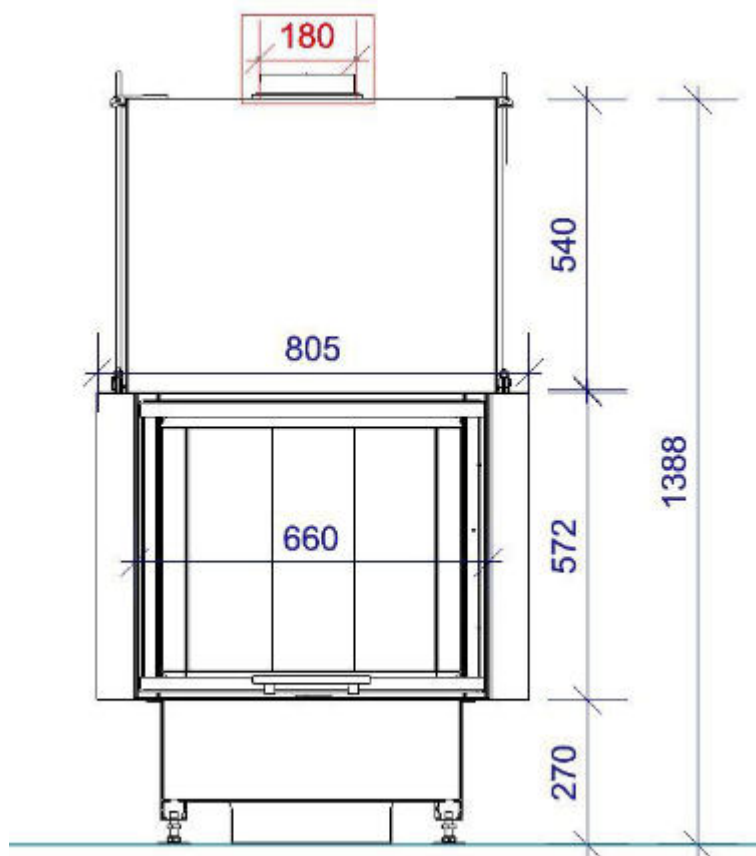

NEW ECO DESIGN APPROVED

MADE IN GERMANY

A

Leistung 9 kW
78% Wirkungsgrad

Technische Daten

EVERFIRE Green Series U | 67(45) 45/57h

Details

- Besonders geringe Einbautiefe
- 67(45) 45 - Scheibenhöhe 45cm
- 67(45) 57 - Scheibenhöhe 57cm
- Standard-Innenauskleidung: Schamotte
- Tausch der Innenauskleidung durch die Fronttür möglich
- Tür hochschiebbar (schwenkbar zum reinigen)
- Selbstschließende Tür
- Einbaurahmen inkl. Anbauhilfe
- **Zugelassen nach 1.BimSchV Stufe 1 + 2**
- **Zugelassen nach „NEW ECO DESIGN“**

Technische Zeichnung

Abbildung beispielhaft: Reinigung der
hochschiebbaren Scheibe durch zusätzlichen
Schwenverschluss

ENERG

енергия · ενεργεια

Y IJA
IE IA

der
KAMIN
DOKTOR

Green Series U 67(45) h

9
kW