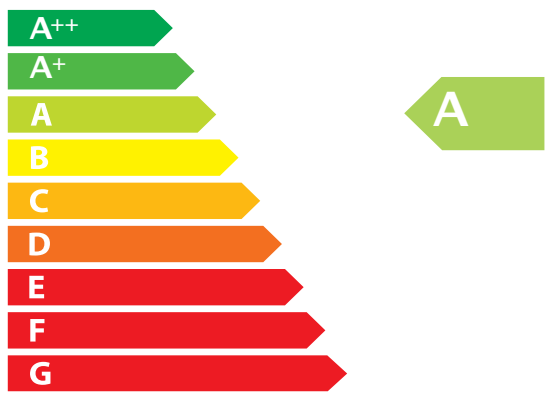

NEW ECO DESIGN APPROVED

MADE IN GERMANY

A

Leistung 9 kW
78% Wirkungsgrad

Technische Daten

EVERFIRE Green Series U | 67(45) 45/57h

Details

- Besonders geringe Einbautiefe
- 67(45) 45 - Scheibenhöhe 45cm
- 67(45) 57 - Scheibenhöhe 57cm
- Standard-Innenauskleidung: Schamotte
- Tausch der Innenauskleidung durch die Fronttür möglich
- Tür hochschiebbar (schwenkbar zum reinigen)
- Selbstschließende Tür
- Einbaurahmen inkl. Anbauhilfe
- **Zugelassen nach 1.BimSchV Stufe 1 + 2**
- **Zugelassen nach „NEW ECO DESIGN“**

Technische Daten

U 67(45) 45/57 h

	Holz	A
Nennwärmeleistung	9 kW	
Wärmeleistungsbereich	3,4 – 9,8 kW	
Wirkungsgrad	78%	
Empfohlene Scheitholzlänge	33 cm	
Empfohlene Brennstoffmenge	4 kg	
Gewicht ca.:	240 – 260 kg	
Wärmeabgabe konvektive Leistung:	30%	
Wärmeabgabe Sichtscheibe:	70%	
Daten für Schornsteinfeger nach DIN EN 13384		
Wertetripel bei NWL	Abgasmassenstrom g/s	8,2 g/s
	Abgastemperatur °C	345 °C
	erforderlicher Förderdruck Pa	12 Pa
Emissionswerte bezogen auf 13% O2	CO-Gehalt mg/Nm3	625 mg/Nm3
	Staub-Gehalt mg/Nm3	27 mg/Nm3
	NOx-Gehalt mg/Nm3	156 mg/Nm3
	OGC-Gehalt mg/Nm3	29 mg/Nm3

Technische Zeichnung

Abbildung beispielhaft: Reinigung der
hochschiebbaren Scheibe durch zusätzlichen
Schwenverschluss

ENERG

енергия · ενεργεια

Y IJA
IE IA

der
KAMIN
DOKTOR

Green Series U 67(45) h

9
kW