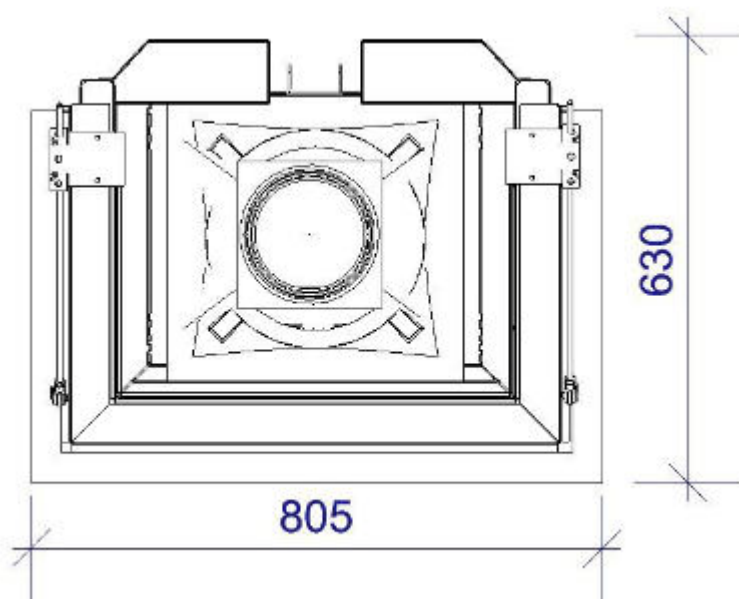

NEW ECO DESIGN APPROVED

MADE IN GERMANY

A

Leistung 9 kW
78% Wirkungsgrad

Technische Daten

EVERFIRE Green Series U | 67(45) 45/57h

Details

- Besonders geringe Einbautiefe
- 67(45) 45 - Scheibenhöhe 45cm
- 67(45) 57 - Scheibenhöhe 57cm
- Standard-Innenauskleidung: Schamotte
- Tausch der Innenauskleidung durch die Fronttür möglich
- Tür hochschiebbar (schwenkbar zum reinigen)
- Selbstschließende Tür
- Einbaurahmen inkl. Anbauhilfe
- **Zugelassen nach 1.BimSchV Stufe 1 + 2**
- **Zugelassen nach „NEW ECO DESIGN“**

Technische Zeichnung

Abbildung beispielhaft: Reinigung der
hochschiebbaren Scheibe durch zusätzlichen
Schwenverschluss

ENERG

енергия · ενεργεια

Y IJA
IE IA

der
KAMIN
DOKTOR

Green Series U 67(45) h

9
kW