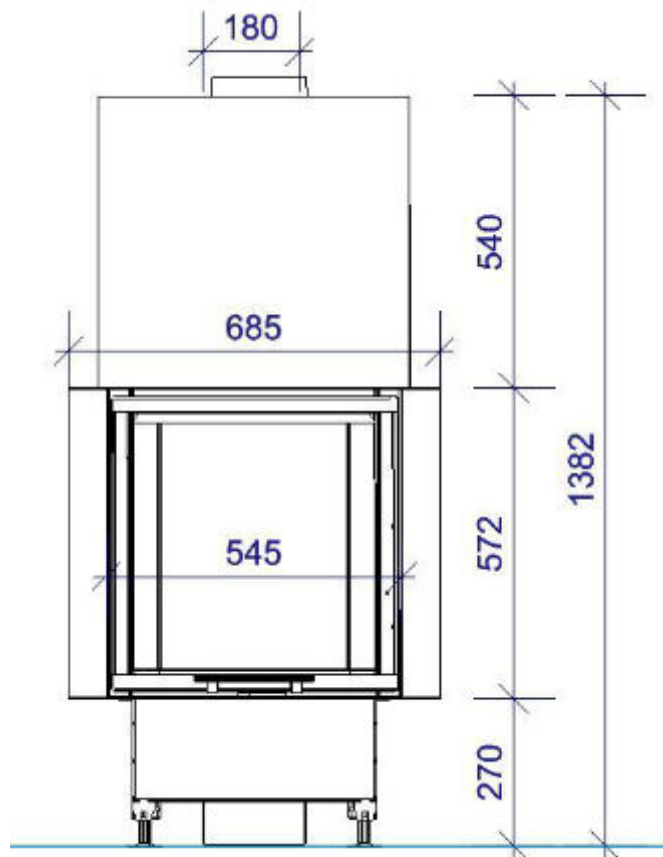

NEW ECO DESIGN APPROVED

MADE IN GERMANY

A

Leistung 9 kW
78% Wirkungsgrad

Technische Daten

EVERFIRE Green Series U | 55(67) 45/57h

Details

- Besonders geringe Einbautiefe
55(67) 45 – Scheibenhöhe 45cm
55(67) 57 – Scheibenhöhe 57cm
- Standard-Innenauskleidung: Schamotte
- Tausch der Innenauskleidung durch die Fronttür möglich
- Tür hochschiebbar (schwenkbar zum reinigen)
- Selbstschließende Tür
- Einbaurahmen inkl. Anbauhilfe
- **Zugelassen nach 1.BimSchV Stufe 1 + 2**
- **Zugelassen nach „NEW ECO DESIGN“**

Technische Daten

U 55(67) 45/57 h

	Holz	
Nennwärmeleistung	9 kW	
Wärmeleistungsbereich	4,3 – 9,1 kW	
Wirkungsgrad	78,7%	
Empfohlene Scheitholzlänge	33 cm	
Empfohlene Brennstoffmenge	4 kg	
Gewicht ca.:	240–260 kg	
Wärmeabgabe konvektive Leistung:	30 %	
Wärmeabgabe Sichtscheibe:	70 %	
Daten für Schornsteinfeger nach DIN EN 13384		
Wertetripel bei NWL	Abgasmassenstrom g/s	8,6 g/s
	Abgastemperatur °C	310 °C
	erforderlicher Förderdruck Pa	12 Pa
Emissionswerte bezogen auf 13% O2	CO-Gehalt mg/Nm3	1250 mg/Nm3
	Staub-Gehalt mg/Nm3	33 mg/Nm3
	NOx-Gehalt mg/Nm3	115 mg/Nm3
	OGC-Gehalt mg/Nm3	58 mg/Nm3

Modelle und Varianten Green Series U 55(67) 57 h

Technische Zeichnung

Abbildung beispielhaft: Reinigung der
hochschiebbaren Scheibe durch zusätzlichen
Schwenverschluss

Abbildungen ähnlich. Alle Abbildungen und Zeichnungen sind urheberrechtlich geschützt.