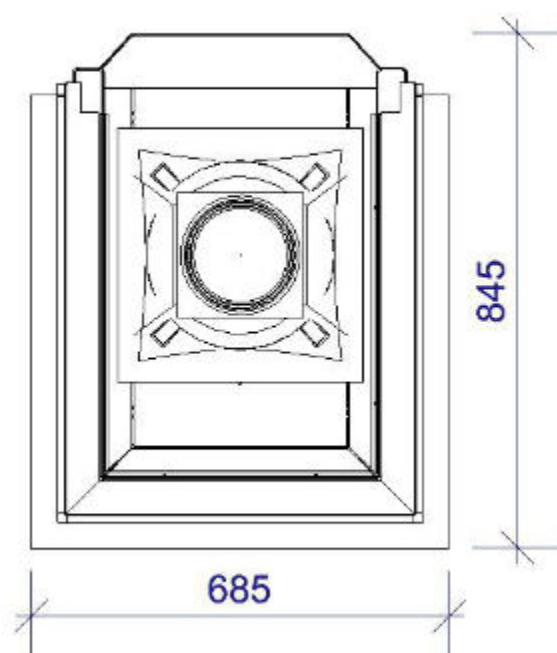

NEW ECO DESIGN APPROVED

MADE IN GERMANY

A

Leistung 9 kW
78% Wirkungsgrad

Technische Daten

EVERFIRE Green Series U | 55(67) 45/57h

Details

- Besonders geringe Einbautiefe
55(67) 45 – Scheibenhöhe 45cm
55(67) 57 – Scheibenhöhe 57cm
- Standard-Innenauskleidung: Schamotte
- Tausch der Innenauskleidung durch die Fronttür möglich
- Tür hochschiebbar (schwenkbar zum reinigen)
- Selbstschließende Tür
- Einbaurahmen inkl. Anbauhilfe
- **Zugelassen nach 1.BimSchV Stufe 1 + 2**
- **Zugelassen nach „NEW ECO DESIGN“**

Technische Daten

U 55(67) 45/57 h

	Holz	
Nennwärmeleistung	9 kW	
Wärmeleistungsbereich	4,3 – 9,1 kW	
Wirkungsgrad	78,7%	
Empfohlene Scheitholzlänge	33 cm	
Empfohlene Brennstoffmenge	4 kg	
Gewicht ca.:	240–260 kg	
Wärmeabgabe konvektive Leistung:	30 %	
Wärmeabgabe Sichtscheibe:	70 %	
Daten für Schornsteinfeger nach DIN EN 13384		
Wertetripel bei NWL	Abgasmassenstrom g/s	8,6 g/s
	Abgastemperatur °C	310 °C
	erforderlicher Förderdruck Pa	12 Pa
Emissionswerte bezogen auf 13% O2	CO-Gehalt mg/Nm3	1250 mg/Nm3
	Staub-Gehalt mg/Nm3	33 mg/Nm3
	NOx-Gehalt mg/Nm3	115 mg/Nm3
	OGC-Gehalt mg/Nm3	58 mg/Nm3

Modelle und Varianten Green Series U 55(67) 57 h

Technische Zeichnung

Abbildung beispielhaft: Reinigung der
hochschiebbaren Scheibe durch zusätzlichen
Schwenverschluss

Abbildungen ähnlich. Alle Abbildungen und Zeichnungen sind urheberrechtlich geschützt.