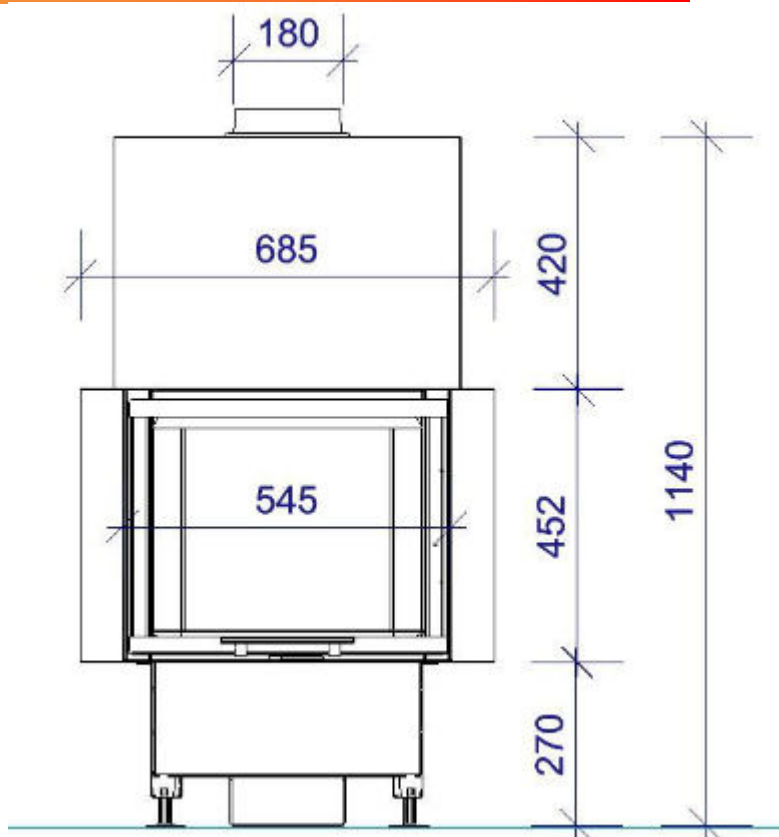

Modelle und Varianten

Green Series U | 55(67) 45 h

Technische Zeichnung