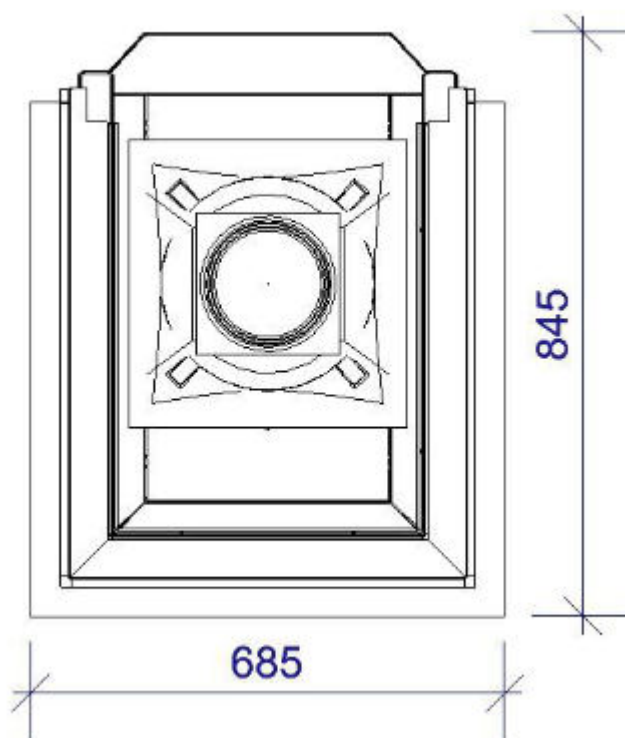

Modelle und Varianten

Green Series U | 55(67) 45 h

Technische Zeichnung

Abbildung beispielhaft: Reinigung der
hochschiebbaren Scheibe durch zusätzlichen
Schwenverschluss

Abbildungen ähnlich. Alle Abbildungen und Zeichnungen sind urheberrechtlich geschützt.

Verwertung oder Veröffentlichung, auch einzelner Details, nur mit unserer Genehmigung. Farbliche und technische Änderungen durch Weiterentwicklungen sowie Irrtümer vorbehalten.