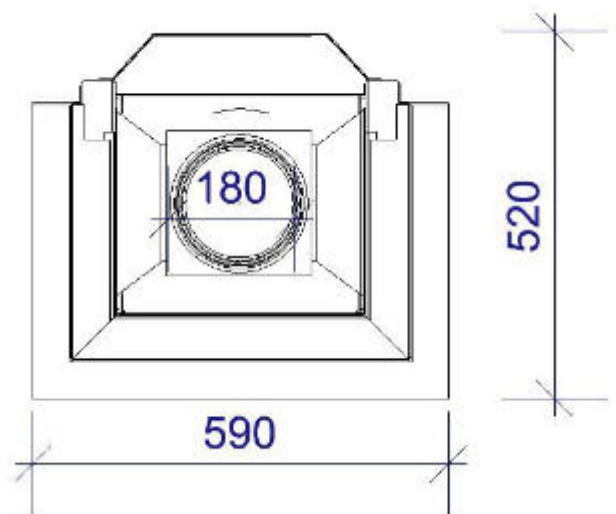

NEW ECO DESIGN APPROVED

MADE IN GERMANY

A+

Leistung 4 kW oder 8,5 kW
Über 81% Wirkungsgrad

Technische Daten

EVERFIRE Green Series U | 45(34)h

Details

- Besonders geringe Einbautiefe
- 45(34)45 - Scheibenhöhe 45cm
- 45(34)57 - Scheibenhöhe 57cm
- Standard-Innenauskleidung: Schamotte
- Tausch der Innenauskleidung durch die Fronttür möglich
- Tür hochschiebbar (schwenkbar zum reinigen)
- Selbstschließende Tür
- Einbaurahmen mit Anbauhilfe
- Zugelassen nach 1.BimSchV Stufe 1 + 2
- Zugelassen nach „NEW ECO DESIGN“

Technische Daten

U 45(34) 45 / U 45(34) 57

Nennwärmeleistung	Holz	4 kW
Wärmeleistungsbereich		-
Wirkungsgrad		81%
Empfohlene Scheitholzlänge		25 - 33 cm
Empfohlene Brennstoffmenge		1,8 kg
Gewicht:		150 - 170kg
Wärmeabgabe konvektive Leistung:		30 %
Wärmeabgabe Sichtscheibe:		70 %
Daten für Schornsteinfeger nach DIN EN 13384		
Wertetripel bei NWL	Abgasmassenstrom g/s	4,7 g/s
	Abgastemperatur °C	255°C
	erforderlicher Förderdruck Pa	12
Emissionswerte bezogen auf 13% O2	CO-Gehalt mg/Nm3	1125 mg/Nm3
	Staub-Gehalt mg/Nm3	20 mg/Nm3
	NOx-Gehalt mg/Nm3	114 mg/Nm3
	OGC-Gehalt mg/Nm3	98 mg/Nm3

Modelle und Varianten Green Series U 45(34) 57 h

Technische Zeichnung

Abbildung beispielhaft: Reinigung der
hochschiebbaren Scheibe durch zusätzlichen
Schwenverschluss

Abbildungen ähnlich. Alle Abbildungen und Zeichnungen sind urheberrechtlich geschützt.