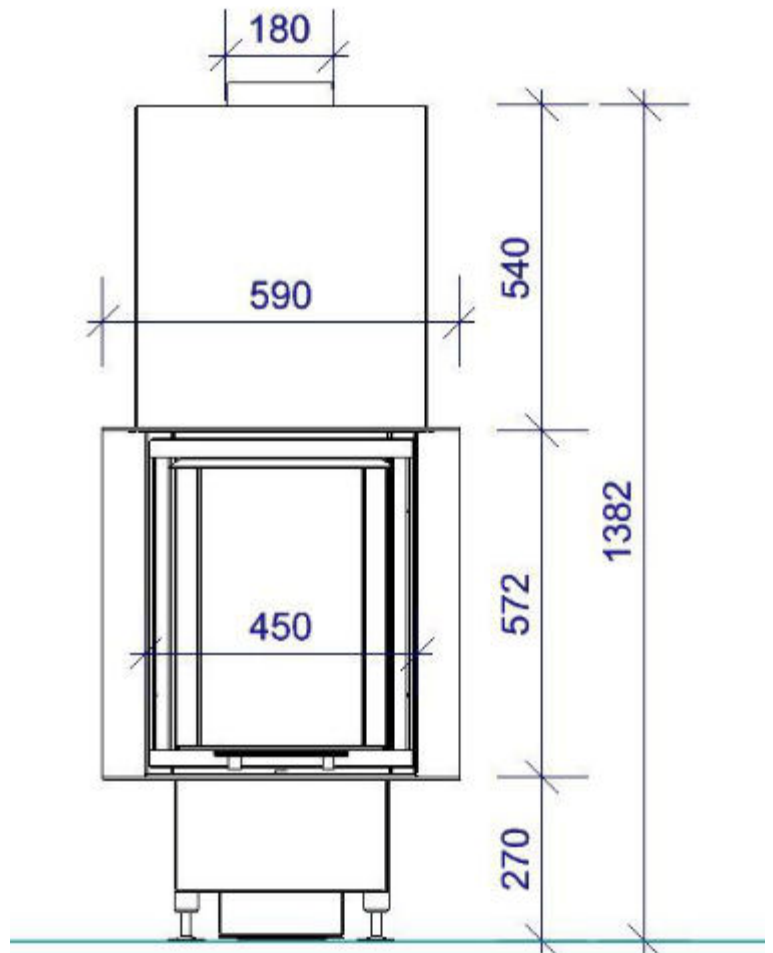

NEW ECO DESIGN APPROVED

MADE IN GERMANY

A+

Leistung 4 kW oder 8,5 kW
Über 81% Wirkungsgrad

Technische Daten

EVERFIRE Green Series U | 45(34)h

Details

- Besonders geringe Einbautiefe
- 45(34)45 - Scheibenhöhe 45cm
- 45(34)57 - Scheibenhöhe 57cm
- Standard-Innenauskleidung: Schamotte
- Tausch der Innenauskleidung durch die Fronttür möglich
- Tür hochschiebbar (schwenkbar zum reinigen)
- Selbstschließende Tür
- Einbaurahmen mit Anbauhilfe
- Zugelassen nach 1.BimSchV Stufe 1 + 2
- Zugelassen nach „NEW ECO DESIGN“

Modelle und Varianten Green Series U 45(34) 57 h

Technische Zeichnung

Abbildung beispielhaft: Reinigung der
hochschiebbaren Scheibe durch zusätzlichen
Schwenverschluss

Abbildungen ähnlich. Alle Abbildungen und Zeichnungen sind urheberrechtlich geschützt.