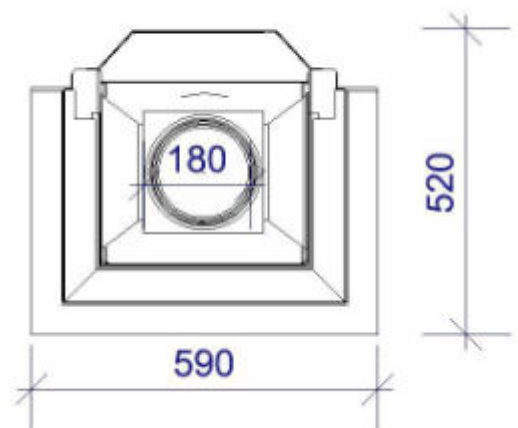

NEW ECO DESIGN APPROVED

MADE IN GERMANY

A+

Leistung 4 kW oder 8,5 kW
Über 81% Wirkungsgrad

Technische Daten

EVERFIRE Green Series U | 45(34)h

Details

- Besonders geringe Einbautiefe
- 45(34)45 - Scheibenhöhe 45cm
- 45(34)57 - Scheibenhöhe 57cm
- Standard-Innenauskleidung: Schamotte
- Tausch der Innenauskleidung durch die Fronttür möglich
- Tür hochschiebbar (schwenkbar zum reinigen)
- Selbstschließende Tür
- Einbaurahmen mit Anbauhilfe
- Zugelassen nach 1.BimSchV Stufe 1 + 2
- Zugelassen nach „NEW ECO DESIGN“

Technische Daten

U 45(34) 45 / U 45(34) 57

Nennwärmeleistung	Holz	4 kW
Wärmeleistungsbereich		-
Wirkungsgrad		81%
Empfohlene Scheitholzlänge		25 - 33 cm
Empfohlene Brennstoffmenge		1,8 kg
Gewicht:		150 - 170kg
Wärmeabgabe konvektive Leistung:		30 %
Wärmeabgabe Sichtscheibe:		70 %
Daten für Schornsteinfeger nach DIN EN 13384		
Wertetripel bei NWL	Abgasmassenstrom g/s	4,7 g/s
	Abgastemperatur °C	255°C
	erforderlicher Förderdruck Pa	12
Emissionswerte bezogen auf 13% O2	CO-Gehalt mg/Nm3	1125 mg/Nm3
	Staub-Gehalt mg/Nm3	20 mg/Nm3
	NOx-Gehalt mg/Nm3	114 mg/Nm3
	OGC-Gehalt mg/Nm3	98 mg/Nm3

GREEN
SERIES

NEW ECO DESIGN APPROVED

Energieeffizienzklasse nach (EU) 2015/1186

1.BimSchV Stufe2

Modelle und Varianten Green Series U 45(34) 45 h

Technische Zeichnung

Abbildung beispielhaft: Reinigung der
hochschiebbaren Scheibe durch zusätzlichen
Schwenverschluss