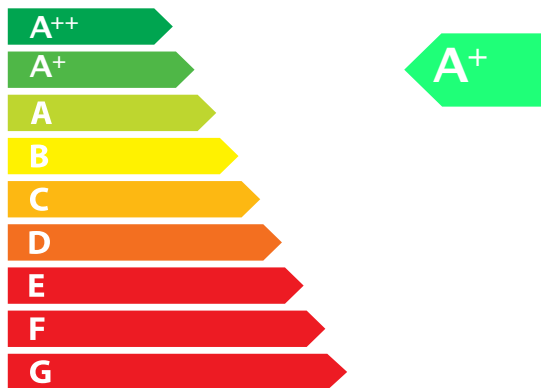

ENERG
енергия · ενεργεια

Y IJA
IE IA

der
KAMIN
DOKTOR

EVERFIRE Green Series U 45(34)

4
kW

ENERGIA · ЕНЕРГИЯ · ΕΝΕΡΓΕΙΑ · ENERGIJA · ENERGY · ENERGIE · ENERGI

2015/1186