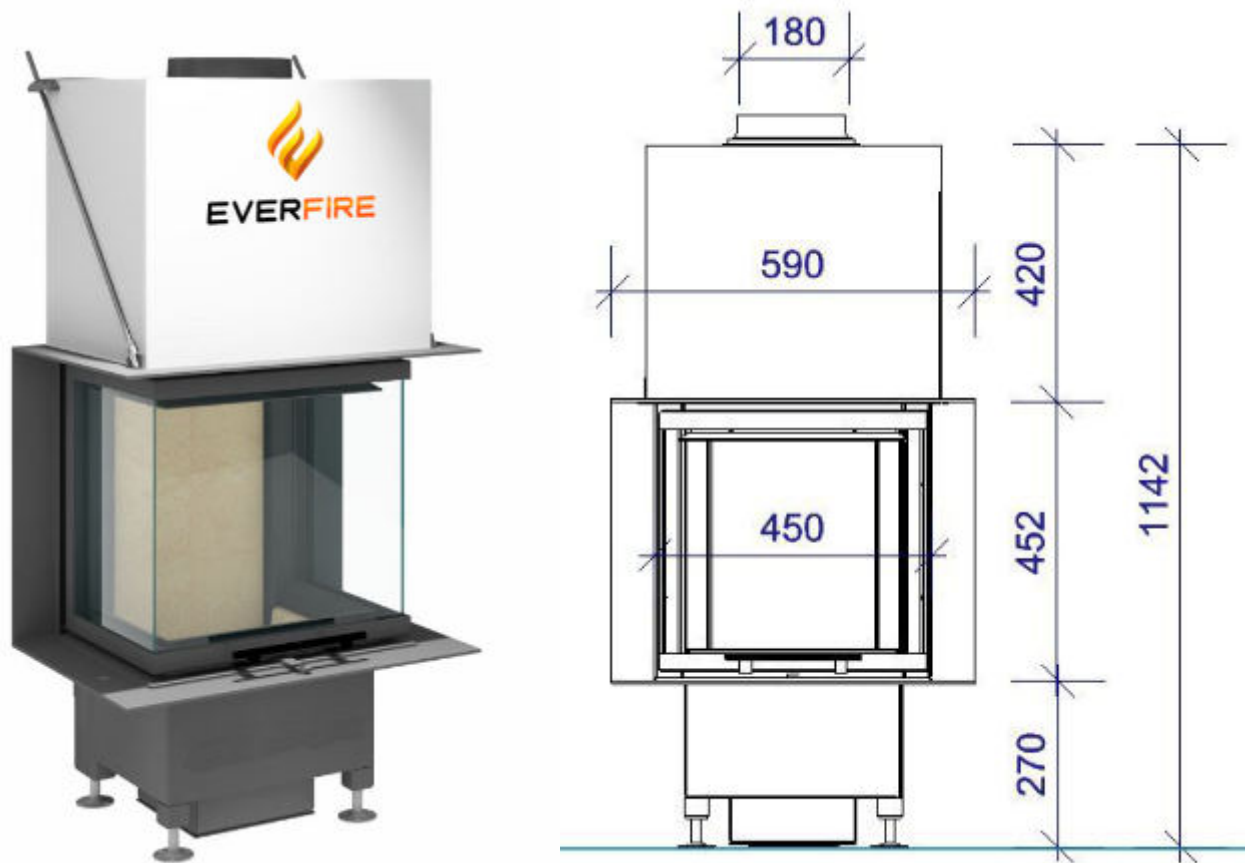

NEW ECO DESIGN APPROVED

MADE IN GERMANY

A+

Leistung 4 kW oder 8,5 kW
Über 81% Wirkungsgrad

Technische Daten

EVERFIRE Green Series U | 45(34)h

Details

- Besonders geringe Einbautiefe
- 45(34)45 - Scheibenhöhe 45cm
- 45(34)57 - Scheibenhöhe 57cm
- Standard-Innenauskleidung: Schamotte
- Tausch der Innenauskleidung durch die Fronttür möglich
- Tür hochschiebbar (schwenkbar zum reinigen)
- Selbstschließende Tür
- Einbaurahmen mit Anbauhilfe
- Zugelassen nach 1.BimSchV Stufe 1 + 2
- Zugelassen nach „NEW ECO DESIGN“

Technische Daten

U 45(34) 45 / U 45(34) 57

Nennwärmeleistung	Holz	4 kW
Wärmeleistungsbereich		-
Wirkungsgrad		81%
Empfohlene Scheitholzlänge		25 - 33 cm
Empfohlene Brennstoffmenge		1,8 kg
Gewicht:		150 - 170kg
Wärmeabgabe konvektive Leistung:		30 %
Wärmeabgabe Sichtscheibe:		70 %
Daten für Schornsteinfeger nach DIN EN 13384		
Wertetripel bei NWL	Abgasmassenstrom g/s	4,7 g/s
	Abgastemperatur °C	255°C
	erforderlicher Förderdruck Pa	12
Emissionswerte bezogen auf 13% O2	CO-Gehalt mg/Nm3	1125 mg/Nm3
	Staub-Gehalt mg/Nm3	20 mg/Nm3
	NOx-Gehalt mg/Nm3	114 mg/Nm3
	OGC-Gehalt mg/Nm3	98 mg/Nm3

GREEN
SERIES

NEW ECO DESIGN APPROVED

Energieeffizienzklasse nach (EU) 2015/1186

1.BimSchV Stufe2

Modelle und Varianten Green Series U 45(34) 45 h

Technische Zeichnung

Abbildung beispielhaft: Reinigung der
hochschiebbaren Scheibe durch zusätzlichen
Schwenverschluss